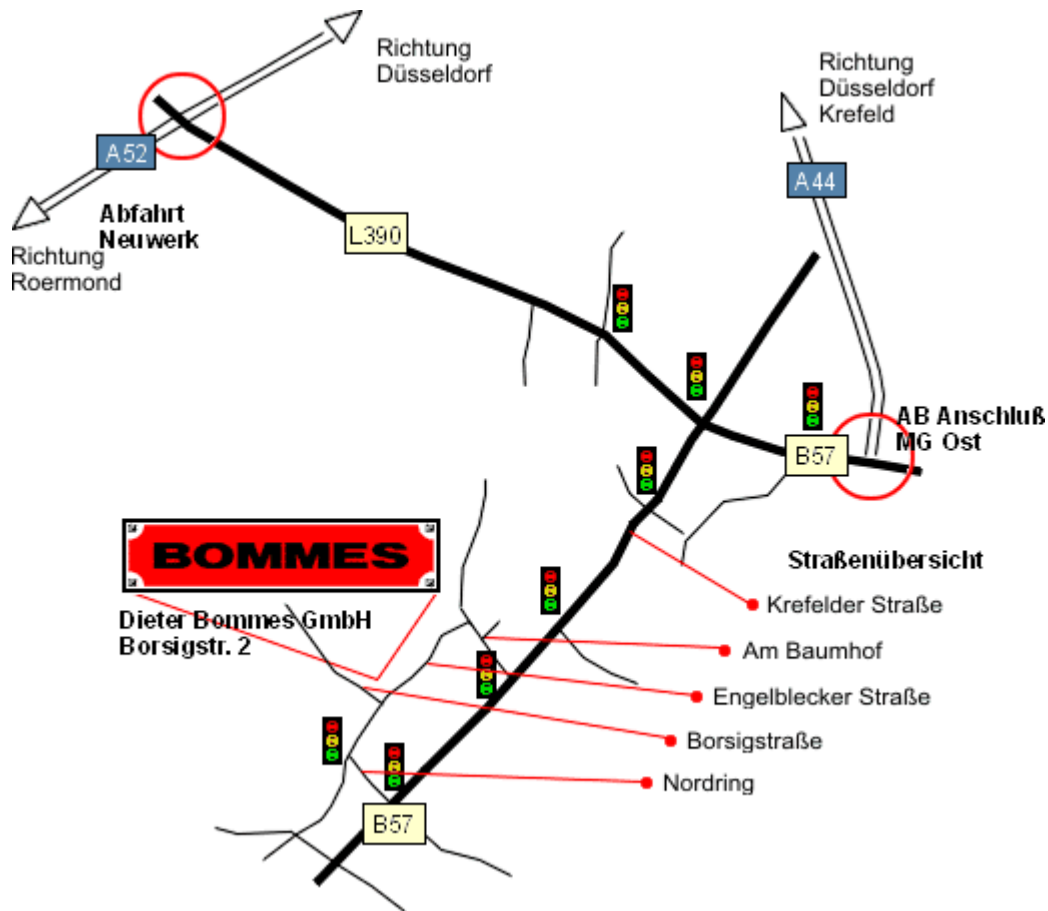

KUNDENINFORMATION

1. Über A44 Richtung Mönchengladbach-Ost
2. Abfahrt Mönchengladbach-Ost
3. Nach der Ausfahrt rechts Richtung Mönchengladbach
4. Zweite Ampel links
5. Vierte Ampel rechts
6. Nächste Ampel rechts
7. Nächste Möglichkeit links

Dieter Bommes GmbH - Borsigstr. 2 - 41066 Mönchengladbach

Telefon: +49 (0)2161 994010