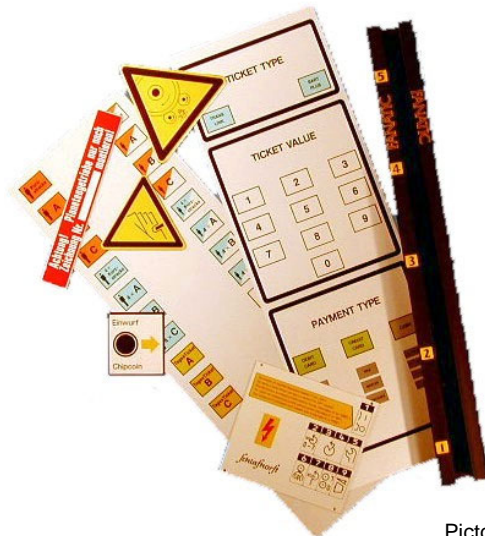

KUNDENINFORMATION

Anwenderhinweis

Eine selbsterklärende Bedienungs- oder Gebrauchsanleitung, Bedienoberfläche oder Warnhinweis **erleichtert die Anwendung Ihrer Produkte**. Einfache und gestalterisch gut umgesetzte Anwendungshinweise sind Bestandteil des Produktdesign und prägen das Image Ihrer Firma.

Fahrkartenautomat

Frontschild

Produktbeispiele

- Frontplatten für Ticket-Automaten und Info-Terminals
- Piktogramme, Tastaturbeschriftung
- Warn- und Hinweisschilder
- Fälschungssichere Prüfplaketten
- Aufkleber mit Produktinfo oder Schaltplan

Infocenter

Mit unseren Produkten erreichen Sie im Bereich

Anwenderhinweis

mehr Kundenzufriedenheit und Zuspruch für Ihre Erzeugnisse durch eine optimale und produktspezifische Bedienerführung.

Piktogramme
Tastaturbeschriftung
Profil für Surfbrett