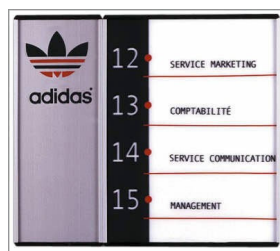

PRODUKTINFORMATION

Innen-Leitsysteme

Ein optimales Leitsystem führt den Suchenden unmissverständlich und direkt zum Ziel.

Mit einem Hauptwegweiser im Eingangsbereich, Geschosswegweisern in den einzelnen Etagen und Raumkennzeichnungsschildern an den Zimmertüren geben Sie Orientierung.

Wir planen und entwickeln für jedes Gebäude ein optimales Orientierungssystem, welches in der optischen Gestaltung dem Stil des jeweiligen Gebäudes in Material und Form angepasst wird.

Ob Edelstahl, Glas, Aluminium oder Plexiglas. Eine Vielzahl von Materialien und Beschriftungsformen werden von uns innovativ verbunden.

Wir bieten Ihnen ein Standardprogramm, entwerfen Ihr individuelles Design oder finden funktionelle Lösungen. Filigrane Deckenhänger, repräsentative Fahنشilder, Schildanlagen oder freistehende Wegweiser sind Blickfang für Ihre Kunden.

Wählen Sie ein durchgängiges Beschilderungssystem ganz im Sinne Ihres Corporate Designs.